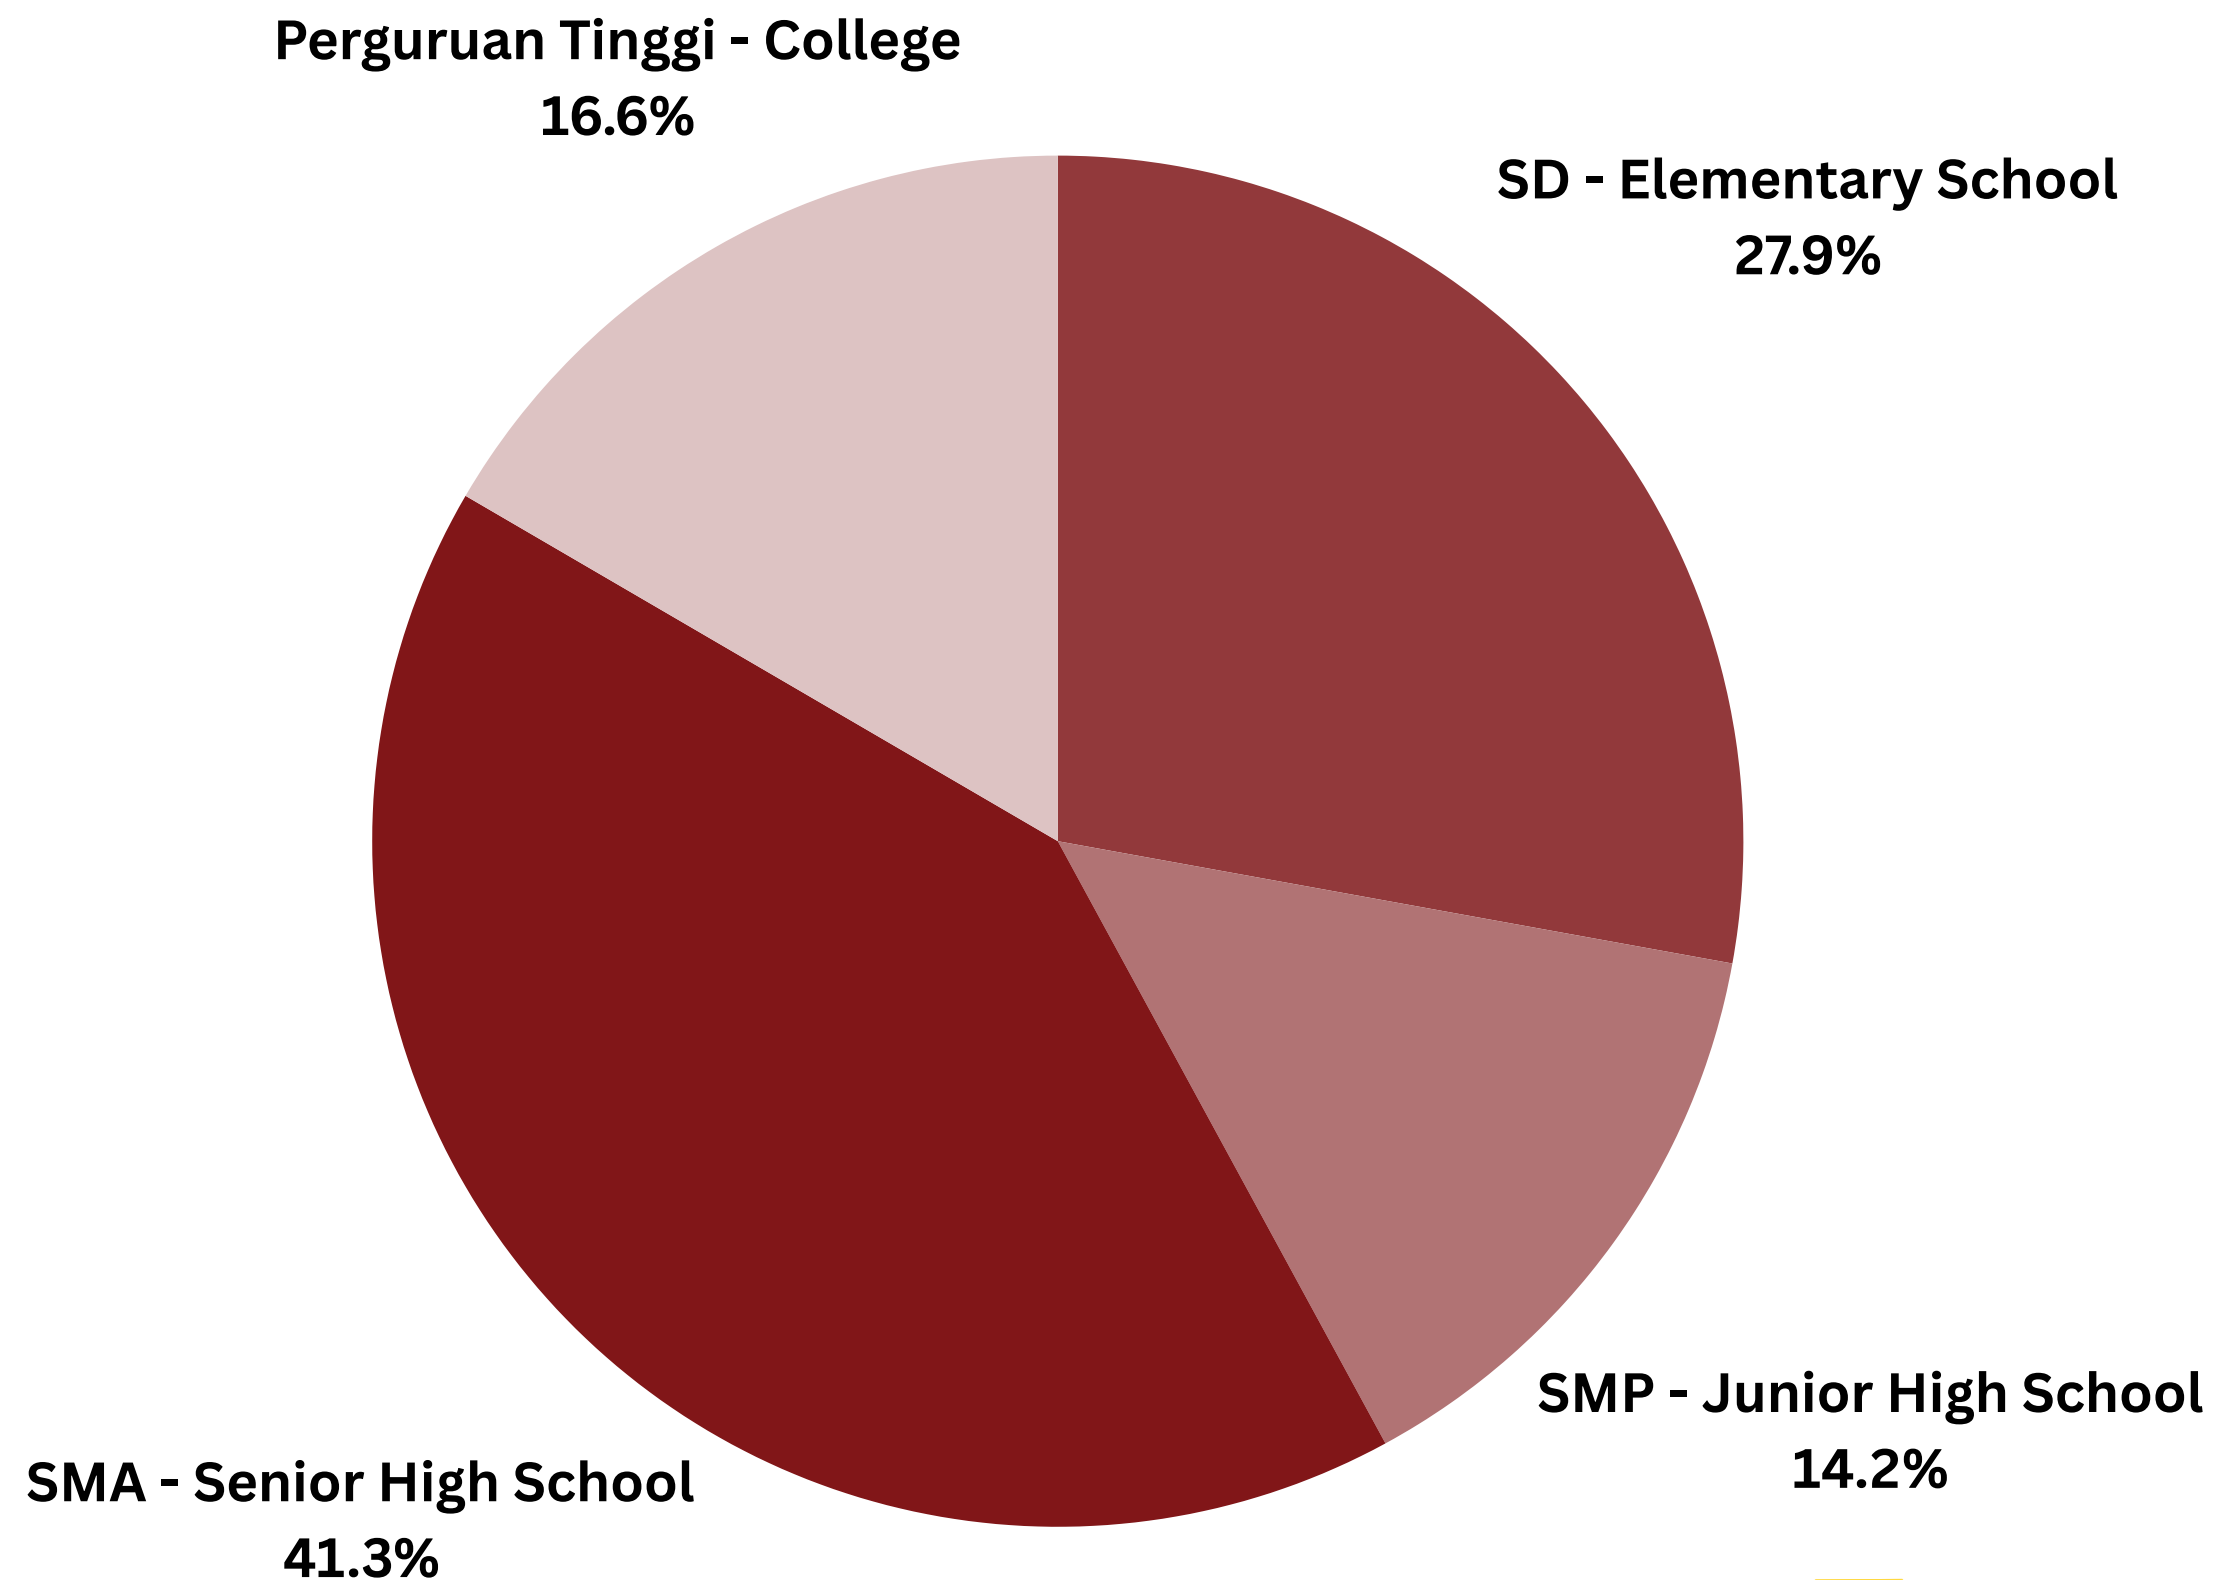

Data Pencari Kerja Terdaftar Tahun 2023

Registered Job Seeker Data for 2023

Pencari Kerja yang terdaftar pada Dinas Tenaga Kerja dan pencari kerja yang terdaftar melalui sistem online

Job seekers registered with the Manpower Department and job seekers registered through the online system

	Jan	Feb	Mar	Apr	Mei	Jun	Juli	Agst	Sept	Okt	Nov	Des	Total
Pencaker Terdaftar <i>Registered Seeker</i>	62	44	58	50	58	40	483	126	132	153	146	46	1.398
Pencaker Sistem Online <i>Online System Seeker</i>	7	12	27	21	39	14	301	22	61	42	32	25	603

*Note :

- Faktor Pendorong = Pendaftaran Pemagangan Wajib AK1
  Driving Factor = Compulsory Apprenticeship Registration AK1

Persentase Angkatan Kerja berdasarkan Pendidikan Tahun 2023

Percentage of the Labor Force by
Education in 2023